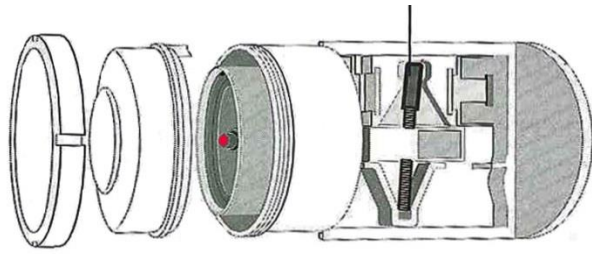

Consulter le Guide de Maintenance pour les Instructions de Montage

Membrane de vanne de dérivation ATS/443
(avec arbre pré-graissé)

Consulter le Guide de Maintenance pour les Instructions de Montage

ATS7562F (05/12/17)

Ressort ATS/442

Consulter le Guide de Maintenance pour les Instructions de Montage

Clip de retenue

Couvercle

Filtre primaire
ATS/444

Consulter le Guide de Maintenance pour les Instructions de Montage

Membrane de vanne de dérivation ATS/443
(avec arbre pré-graissé)