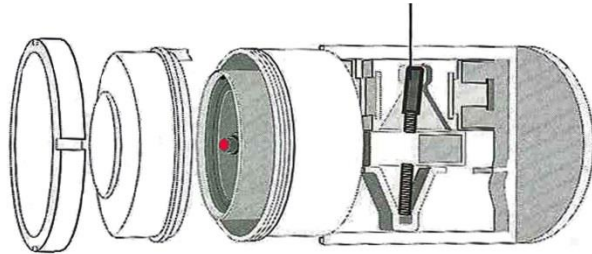

Ressort ATS/442

Consulter le Guide de Maintenance pour les Instructions de Montage

Clip de retenue

Couvercle

Filtre primaire
ATS/444

Consulter le Guide de Maintenance pour les Instructions de Montage

Membrane de vanne de dérivation ATS/443
(avec arbre pré-graissé)

Consulter le Guide de Maintenance pour les Instructions de Montage

ATS7562F (05/12/17)

Ressort ATS/442

Consulter le Guide de Maintenance pour les Instructions de Montage

Clip de retenue

Couvercle

Filtre primaire
ATS/444