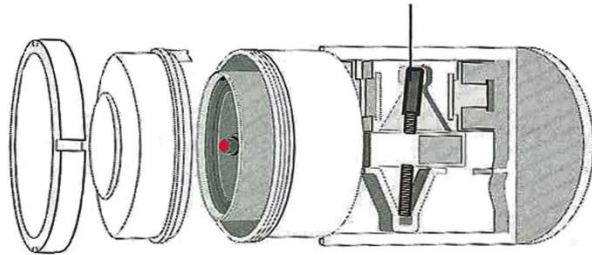

Ressort ATS/442

Consulter le Guide de Maintenance pour les Instructions de Montage

Clip de retenue

Couvercle

Filtre primaire
ATS/444

Consulter le Guide de Maintenance pour les Instructions de Montage

Membrane de vanne de dérivation ATS/443
(avec arbre pré-graissé)

Consulter le Guide de Maintenance pour les Instructions de Montage

ATS7562F (05/12/17)

Ressort ATS/442

Consulter le Guide de Maintenance pour les Instructions de Montage

Clip de retenue

Couvercle

Filtre primaire
ATS/444