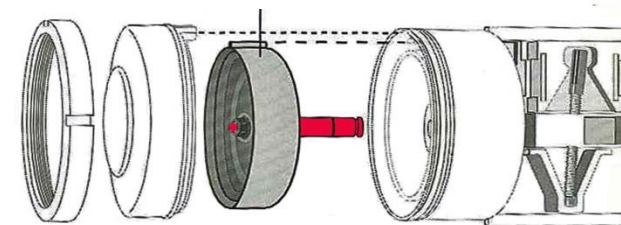

Consulter le Guide de Maintenance pour les Instructions de Montage

ATS7562F (05/12/17)

Ressort ATS/442

Consulter le Guide de Maintenance pour les Instructions de Montage

Clip de retenue

Couvercle

Filtre primaire
ATS/444

Consulter le Guide de Maintenance pour les Instructions de Montage

Membrane de vanne de dérivation ATS/443
(avec arbre pré-graissé)

Consulter le Guide de Maintenance pour les Instructions de Montage

ATS7562F (05/12/17)